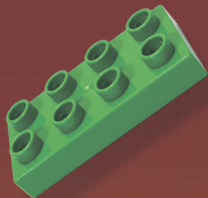

КОНСТРУКТОР ЛЁВА. ОБЩЕСТВЕННЫЙ И МУНИЦИПАЛЬНЫЙ ТРАНСПОРТ

«Общественный и муниципальный транспорт» — это конструктор, который знакомит ребят с транспортом, которым мы пользуемся или видим в повседневной жизни.

Ребенок познает социальную роль и обязанности в обществе, знакомится с устройством автобуса, мусоровоза, грузовика с прицепом или фургона с мороженым.

ЦЕЛЬ:

Расширить кругозор, проявить творческие способности и умение логически мыслить через техническое творчество с использованием набора Лёва «Общественный и муниципальный транспорт»