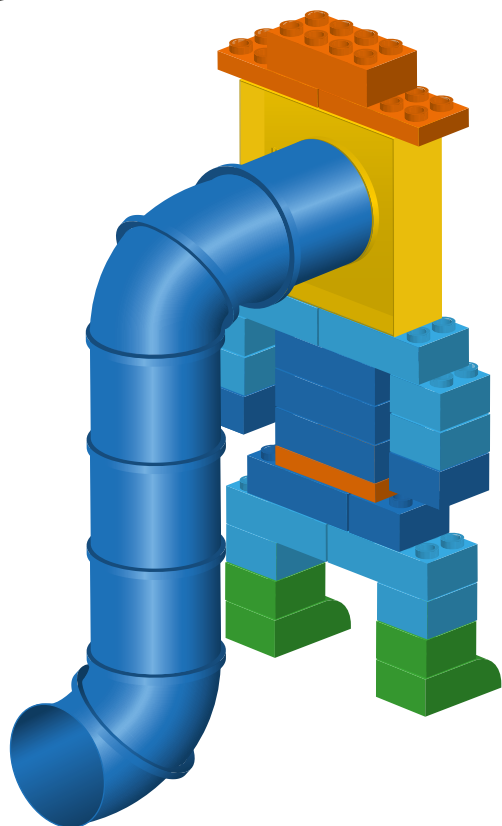

СОСТАВ: 81 ДЕТАЛЬ

лева

ДЕТИ

лева

ФИГУРА МАЛЬЧИКА

1

2

3

9

x1

10 Чтобы вставить трубу, разверните фигуру на 180°

В процессе игры вы можете поворачивать сегменты трубы

ФИГУРА ДЕВОЧКИ

11

12

13

19

20

21

20

Чтобы вставить трубу,
разверните фигуру на 180°

В процессе игры вы
можете поворачивать
сегменты трубы

Разверните фигуры на 180°
и поверните сегменты
труб в удобное для игры
положение.