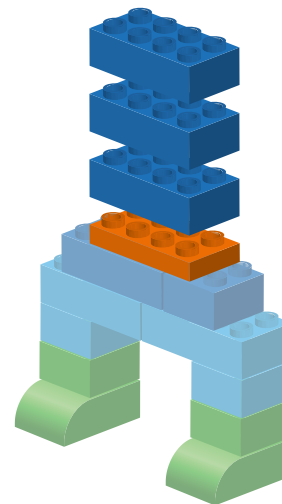

СОСТАВ: 81 ДЕТАЛЬ

лева

ДЕТИ

лева

ФИГУРА МАЛЬЧИКА

1

2

3

4

5

6

x1

7

x1

x2

8

9

x1

10 Чтобы вставить трубу, разверните фигуру на 180°

В процессе игры вы можете поворачивать сегменты трубы

ФИГУРА ДЕВОЧКИ

11

12

13

19

20

21

20

Чтобы вставить трубу,
разверните фигуру на 180°

В процессе игры вы
можете поворачивать
сегменты трубы

Разверните фигуры на 180°
и поверните сегменты
труб в удобное для игры
положение.