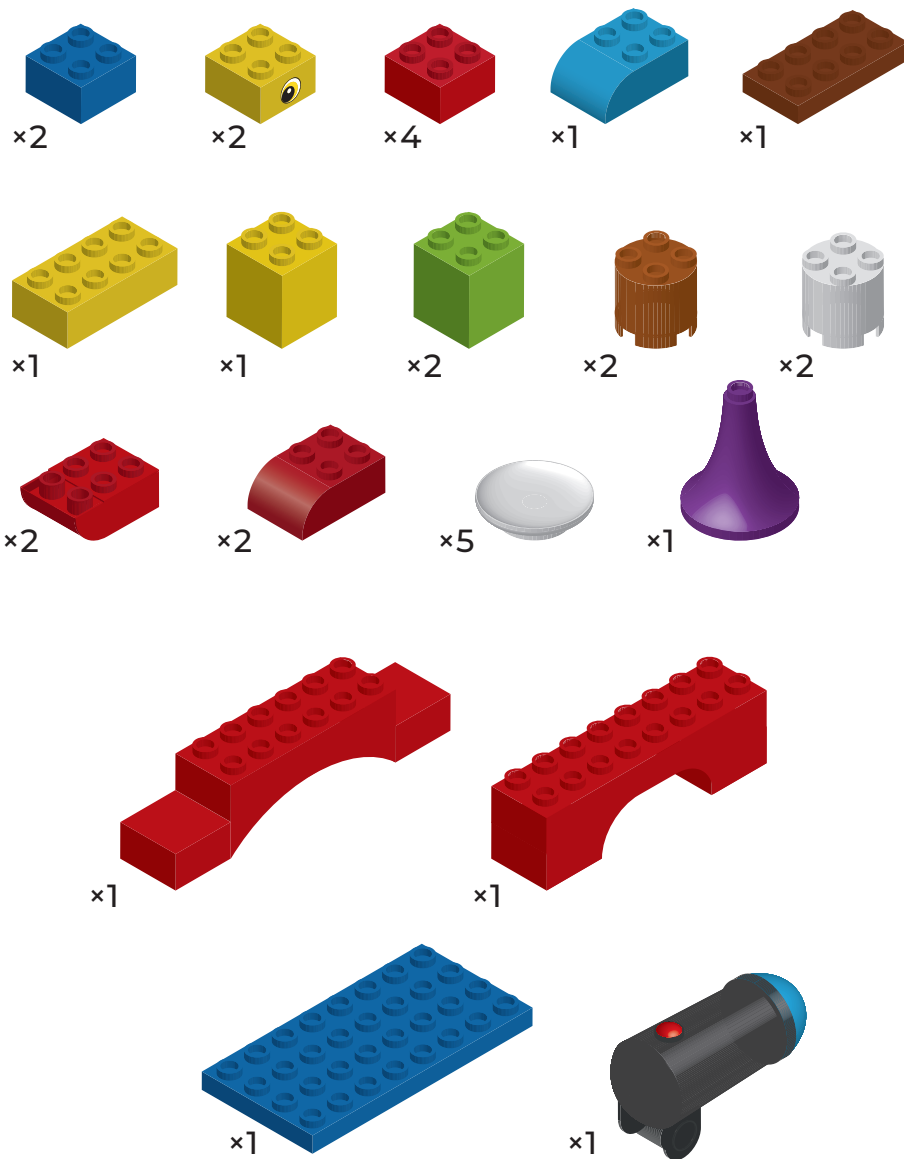

## 1. ПУШКА И КЛОУН

Приготовь детали, нарисованные ниже. Всего 32 детали.

1

2

3

4

5

Расставь тарелочки для стрельбы по ним.

# 1. ПУШКА И ПОДСТАВКА С ЦВЕТАМИ

Приготовь детали, нарисованные ниже. Всего 17 деталей.

Выстрели из пушки и попади по цели.