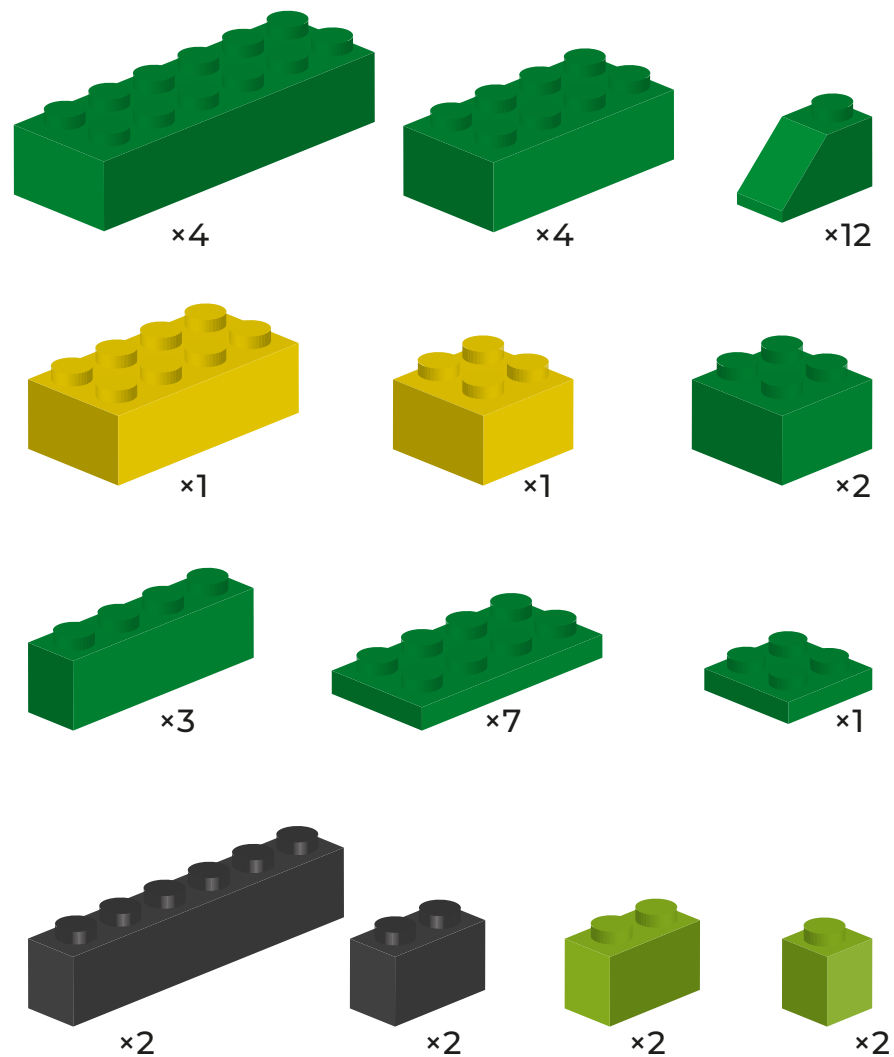

ВЕРТОЛЁТ

Кирпичики для творческих занятий 45020

лева

СОСТАВ: 43 ДЕТАЛИ

лева

1

x2

x2

x2

2

x1

x1

x4

3

4

5

x1

x1

x2

x2

6

x1