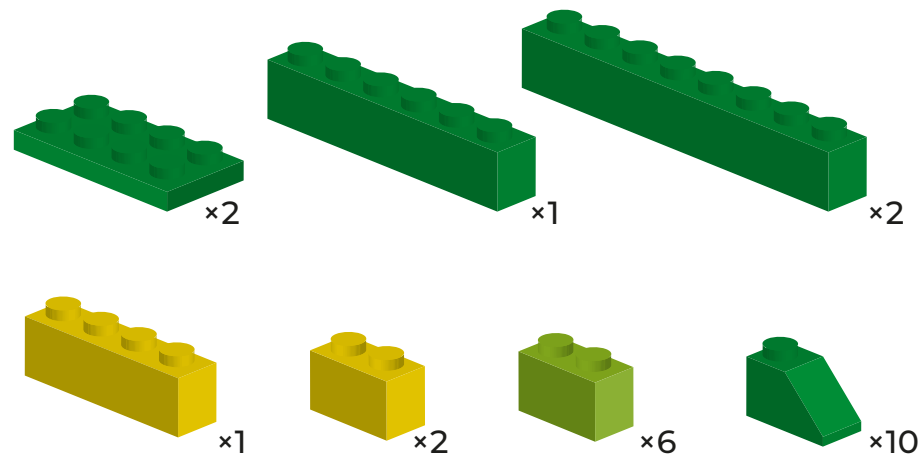

## ЕЛЬ

Кирпичики для творческих занятий 45020

лёва

## СОСТАВ: 24 ДЕТАЛИ

**«Лёва. Кирпичики для творческих занятий»** — конструктор, который помогает развивать у детей дошкольного возраста мелкую моторику и творческое мышление в процессе сборки разных моделей. Огромное количество цветных строительных блоков и элементов способствует воплощению фантазии и нестандартных идей.