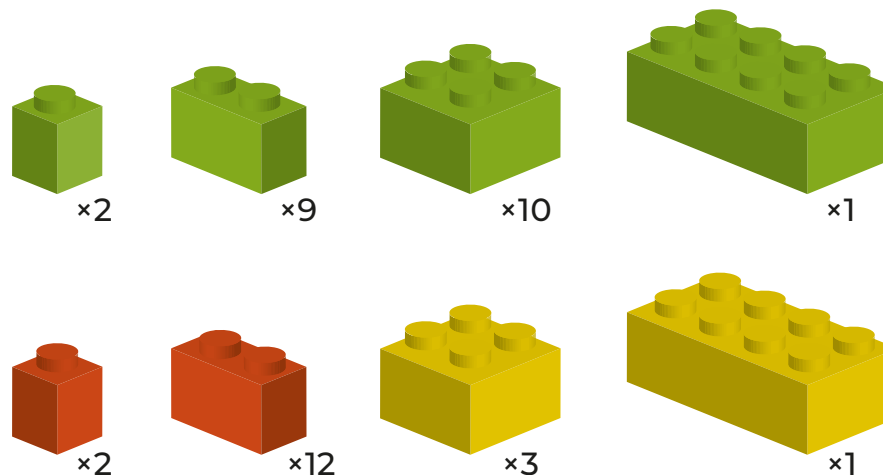

АПЕЛЬСИНОВОЕ ДЕРЕВО

Кирпичики для творческих занятий 45020

лёва

СОСТАВ: 40 ДЕТАЛЕЙ

«Лёва. Кирпичики для творческих занятий» — конструктор, который помогает развивать у детей дошкольного возраста мелкую моторику и творческое мышление в процессе сборки разных моделей. Огромное количество цветных строительных блоков и элементов способствует воплощению фантазии и нестандартных идей.

Большое количество деталей для проектной деятельности, а также карточек в качестве вспомогательного материала и источника вдохновения для детей. Набор подходит как для игровой деятельности дома, так и для обучения в образовательных учреждениях дошкольного образования.

При помощи конструктора **«Лёва. Кирпичики для творческих занятий»** дети смогут построить различные архитектурные сооружения и природные объекты: дома, общественные здания, мосты, деревья, животных и другие модели.