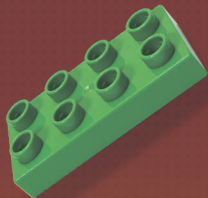

КОНСТРУКТОР ЛЁВА. ОБЩЕСТВЕННЫЙ И МУНИЦИПАЛЬНЫЙ ТРАНСПОРТ

«Общественный и муниципальный транспорт» — это конструктор, который знакомит ребят с транспортом, которым мы пользуемся или видим в повседневной жизни.

Ребенок познает социальную роль и обязанности в обществе, знакомится с устройством автобуса, мусоровоза, грузовика с прицепом или фургона с мороженым.

ЦЕЛЬ:

Расширить кругозор, проявить творческие способности и умение логически мыслить через техническое творчество с использованием набора Лёва «Общественный и муниципальный транспорт»

Человек

Человек

Человек

СОСТАВ НАБОРА:

 x3	Кирпич (1x4) Цвет: оранжевый	 x2	Кирпич с шипами сбоку (1x4) Цвет: красный	 x10	Пластина (1x4) Цвет: красный	 x1	Пластина гладкая с ручкой (6x8) Цвет: красный	 x1	Человек
 x11	Кирпич (1x4) Цвет: темно-серый	 x2	Кирпич с штырем и квадратным отверстием (1x1) Цвет: желтый	 x20	Пластина (1x4) Цвет: оранжевый	 x1	Пластина гладкая (6x16) Цвет: темно-серый	 x1	Человек
 x2	Кирпич (1x4) Цвет: черный	 x2	Кирпич с штырем и квадратным отверстием (1x1) Цвет: красный	 x2	Пластина (1x4) Цвет: салатовый	 x1	Пластина гладкая (8x10) Цвет: зеленый	 x1	Человек
 x2	Кирпич (1x6) Цвет: белый	 x2	Кирпич с штырем и квадратным отверстием (1x1) Цвет: оранжевый	 x11	Пластина (1x4) Цвет: серый	 x6	Пластина гладкая (1x2) Цвет: Белый	 x1	Человек
 x2	Кирпич (1x6) Цвет: желтый	 x10	Кирпич с штырем и квадратным отверстием (1x1) Цвет: серый	 x8	Пластина (1x4) Цвет: синий	 x4	Пластина гладкая (1x2) Цвет: желтый	 x1	Человек
 x2	Кирпич (1x6) Цвет: зеленый	 x1	Колеса с подвеской Цвет: черный	 x11	Пластина (1x6) Цвет: белый	 x10	Пластина гладкая (1x2) Цвет: оранжевый	 x1	Человек
 x8	Кирпич (1x6) Цвет: красный	 x2	Колесо Большое Цвет: черный	 x2	Пластина (1x6) Цвет: желтый	 x1	Пластина гладкая (1x2) Цвет: синий	 x1	Человек