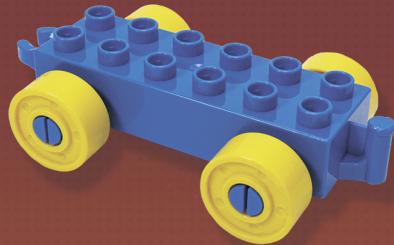

КОНСТРУКТОР ЛЁВА. ОБЩЕСТВЕННЫЙ И МУНИЦИПАЛЬНЫЙ ТРАНСПОРТ

«Общественный и муниципальный транспорт» — это конструктор, который знакомит ребят с транспортом, которым мы пользуемся или видим в повседневной жизни.

Ребенок познает социальную роль и обязанности в обществе, знакомится с устройством автобуса, мусоровоза, грузовика с прицепом или фургона с мороженым.

ЦЕЛЬ:

Расширить кругозор, проявить творческие способности и умение логически мыслить через техническое творчество с использованием набора Лёва «Общественный и муниципальный транспорт»