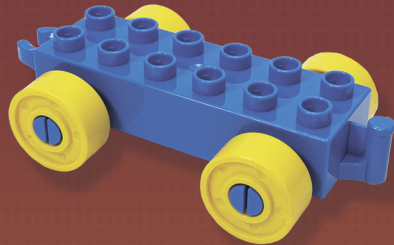

ГОРОДСКИЕ ЖИТЕЛИ

ВОЗРАСТ: от 3 до 6 лет

КОЛИЧЕСТВО ДЕТАЛЕЙ: 21 шт.

obrsnab.ru

-  **ВОЗРАСТ:** от 3 до 5 лет.
-  **КОЛИЧЕСТВО ДЕТАЛЕЙ:** 21 шт.
-  **КОЛИЧЕСТВО ЭЛЕКТРОННЫХ УСТРОЙСТВ:** не имеет.
-  **ПРОГРАММИРОВАНИЕ:** не имеет.
-  **КОЛИЧЕСТВО ДЕТЕЙ:** за одним набором может работать 8 детей.

КОНСТРУКТОР ЛЁВА. ГОРОДСКИЕ ЖИТЕЛИ

Конструктор Лёва «Городские жители» — набор для социально-эмоционального развития ребёнка. В состав входят фигурки разного пола, возраста, национальности, профессии.

Набор «Городские жители» в игровой форме развивает природную любознательность детей и их желание изучать и исследовать жизнь большого города. Жизнь людей разных национальностей, профессий.

Набор отлично подходит для развития навыков общения, навыков работы в команде, для создания множества ролевых игр.

ЦЕЛЬ:

Изучить социальную структуру городского сообщества, развивать в детях социальную толерантность и терпимость к иному мировоззрению с помощью набора «Городские жители»