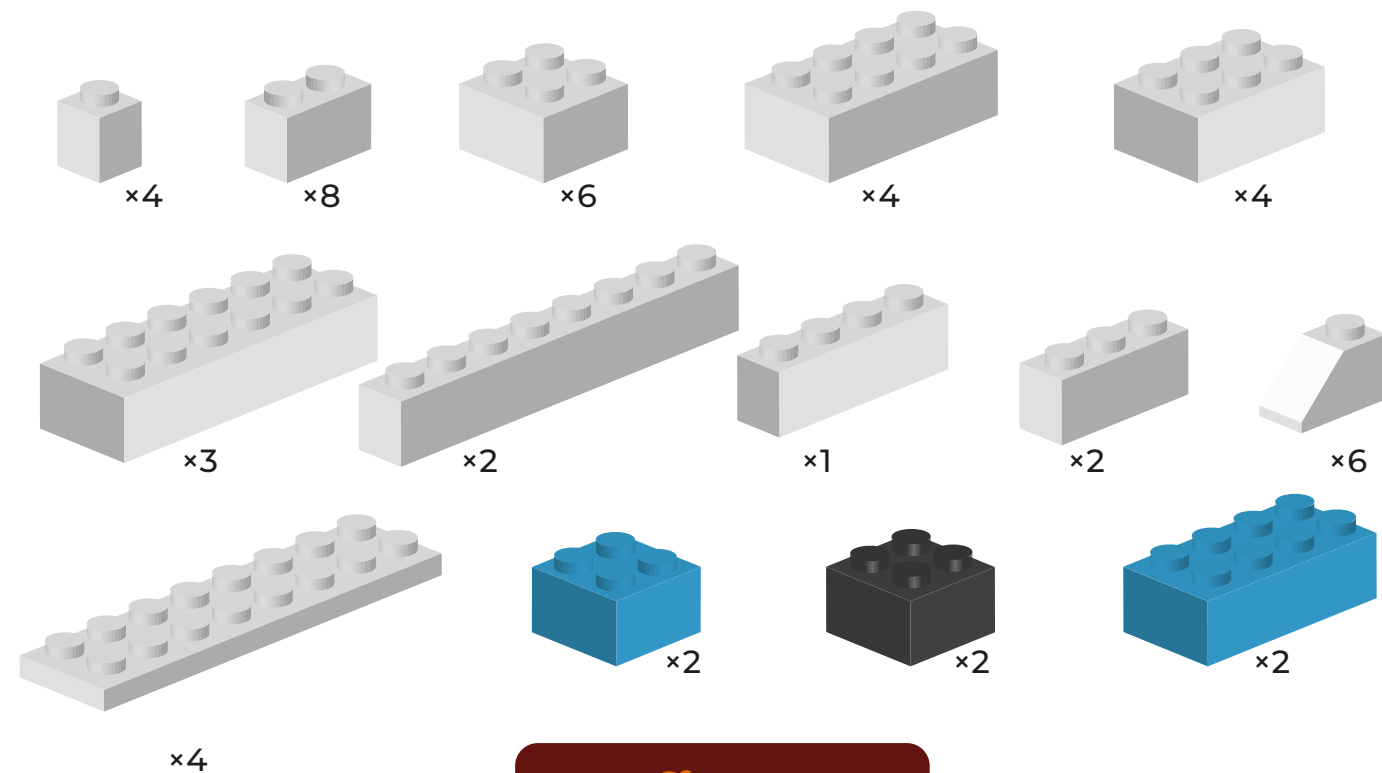

## ПАРОХОД

Кирпичики для творческих занятий 45020

лѐва

## СОСТАВ: 50 ДЕТАЛЕЙ

лѐва

1

2

3

4

5

6