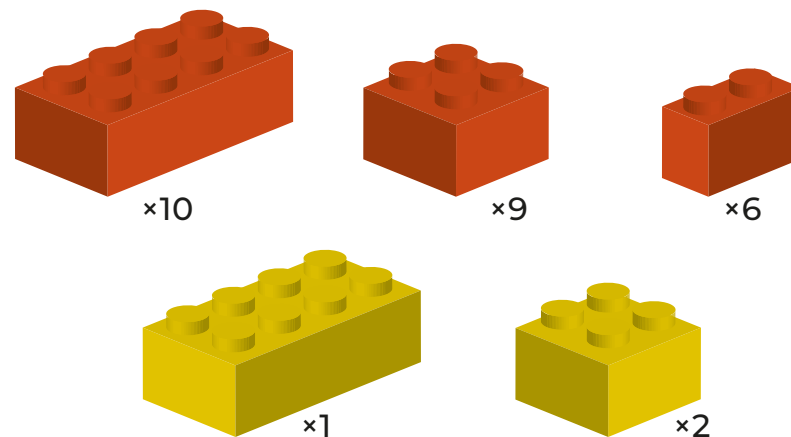

ЛИПА

Кирпичики для творческих занятий 45020

лёва

СОСТАВ: 28 ДЕТАЛЕЙ

«Лёва. Кирпичики для творческих занятий» — конструктор, который помогает развивать у детей дошкольного возраста мелкую моторику и творческое мышление в процессе сборки разных моделей. Огромное количество цветных строительных блоков и элементов способствует воплощению фантазии и нестандартных идей.

Большое количество деталей для проектной деятельности, а также карточек в качестве вспомогательного материала и источника вдохновения для детей. Набор подходит как для игровой деятельности дома, так и для обучения в образовательных учреждениях дошкольного образования.

При помощи конструктора **«Лёва. Кирпичики для творческих занятий»** дети смогут построить различные архитектурные сооружения и природные объекты: дома, общественные здания, мосты, деревья, животных и другие модели.